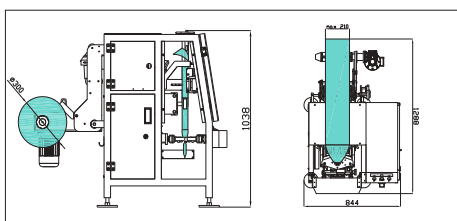

Machine Layout

Kawach
450